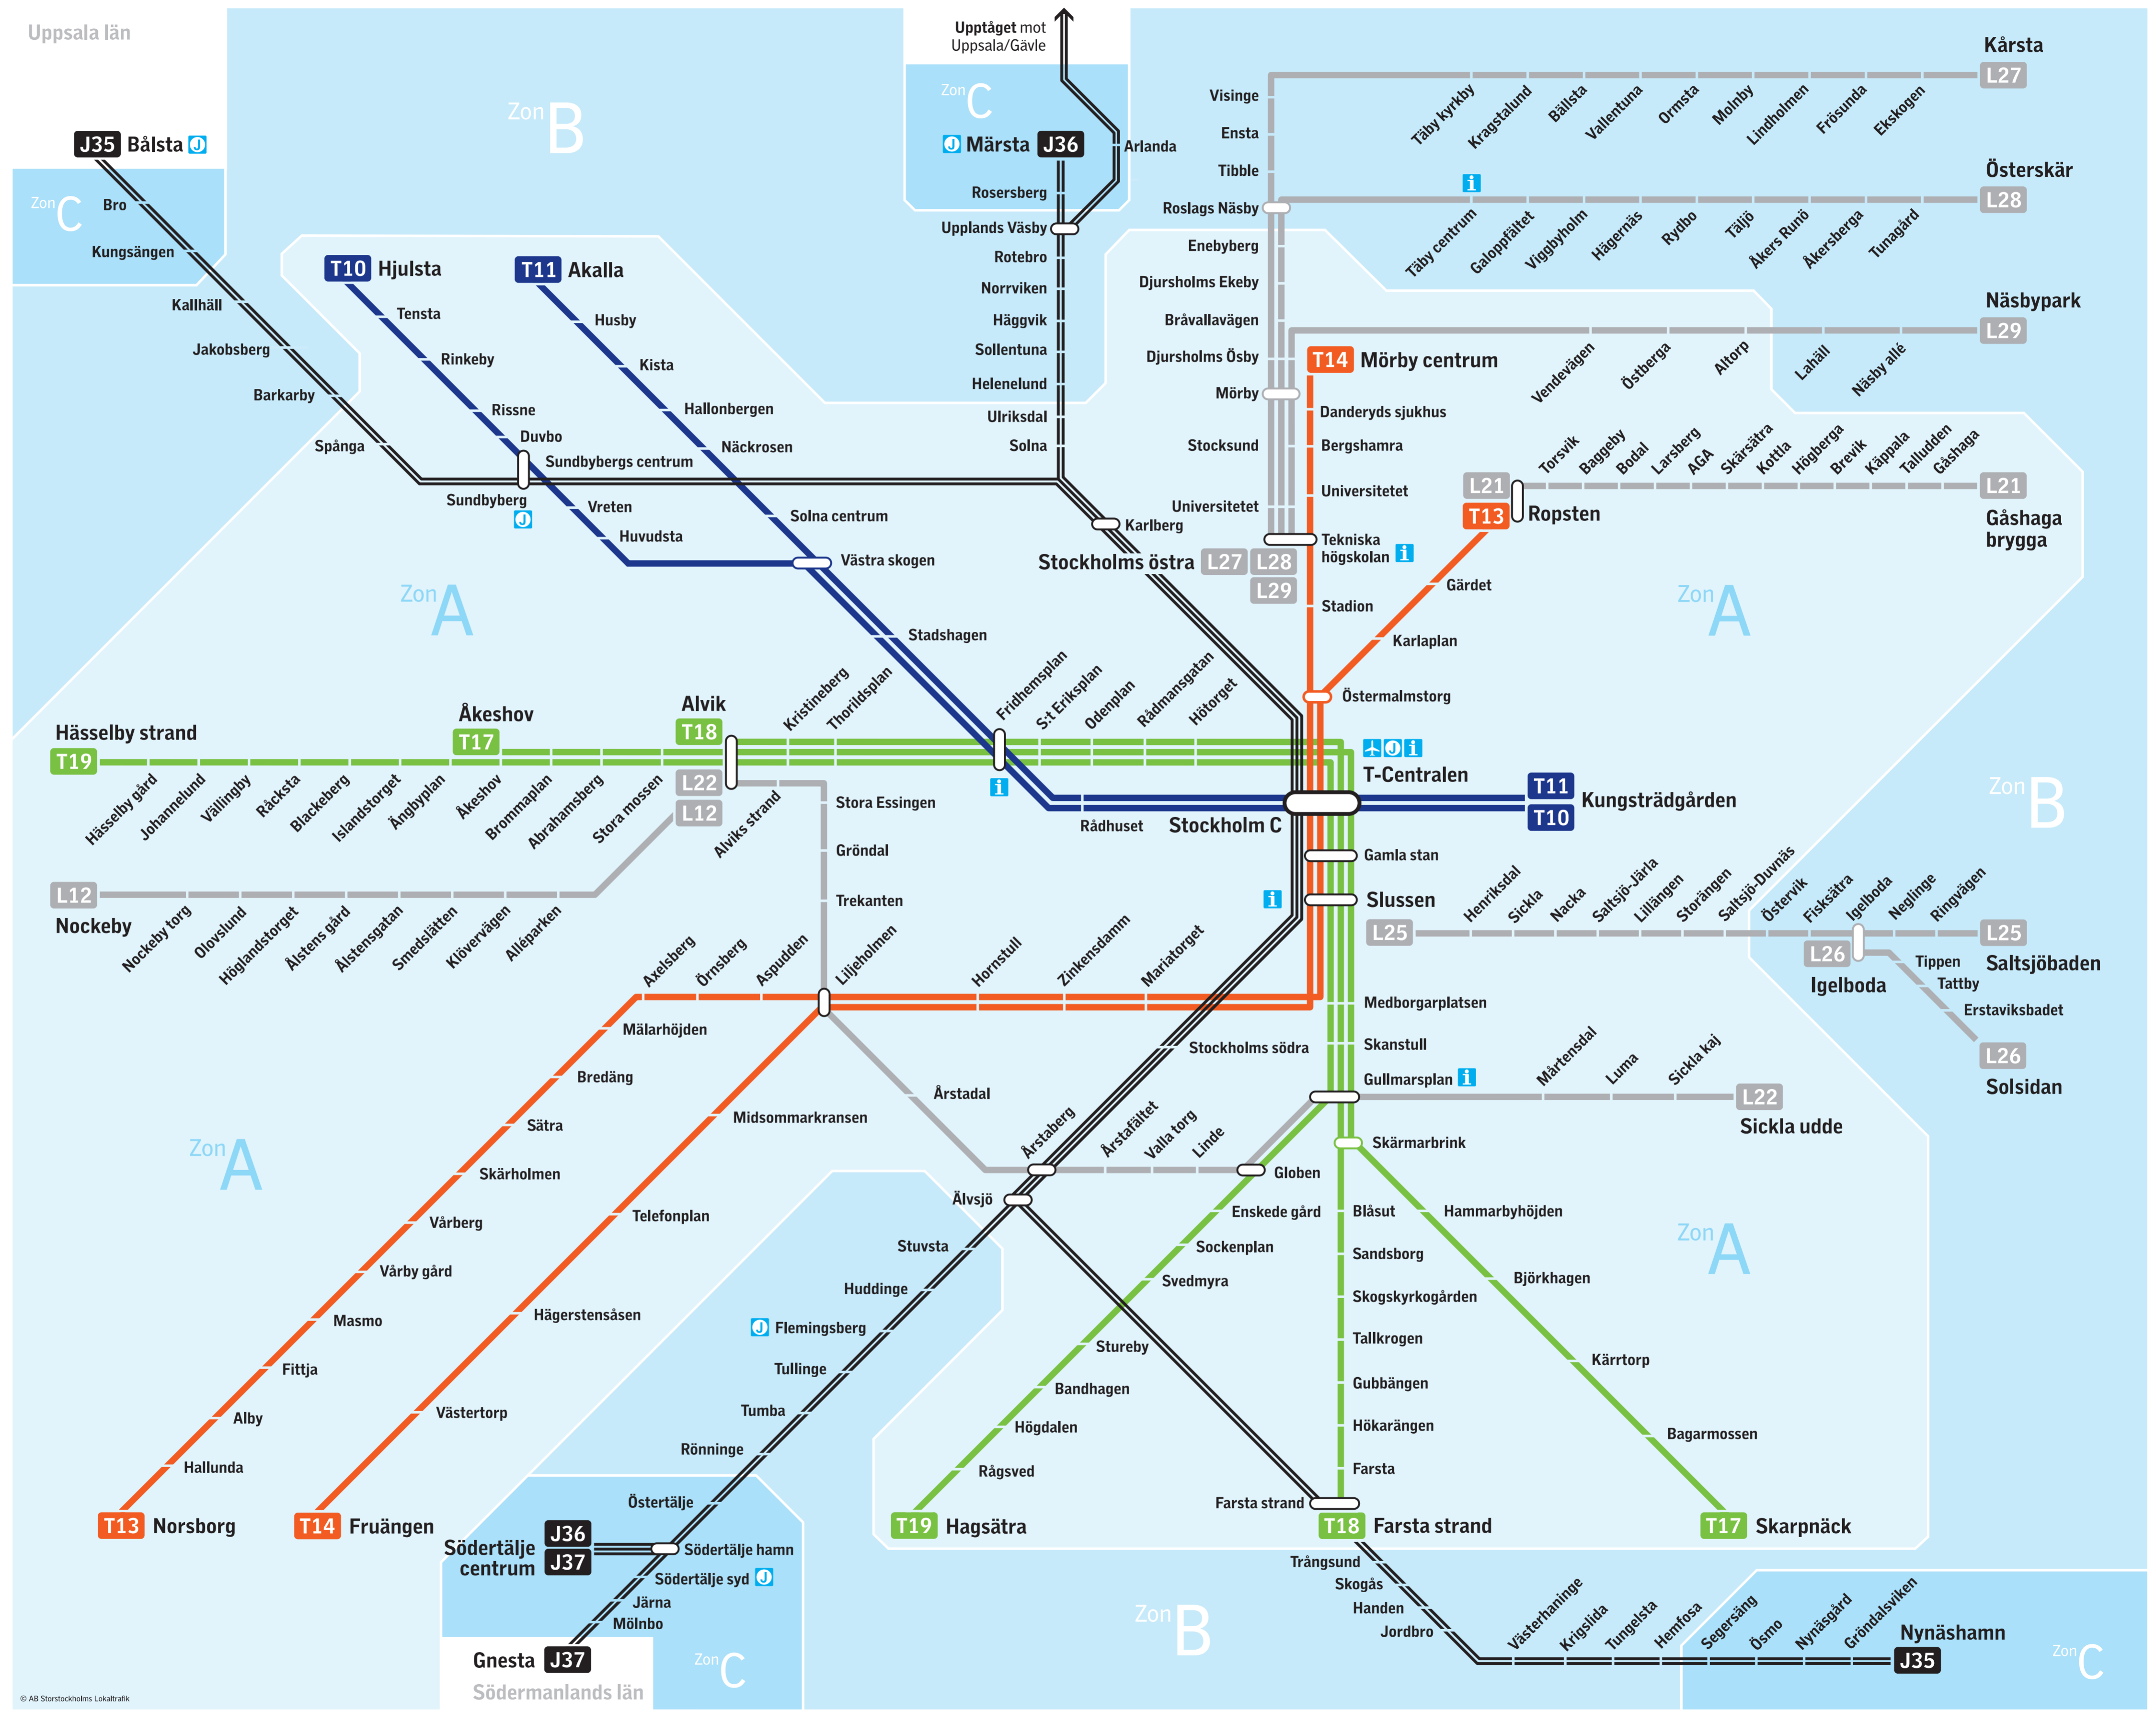

### Tunnelbana

Metro

- T10** Hjulsta–Kungsträdgården
- T11** Akalla–Kungsträdgården
- T13** Ropsten–Norsborg
- T14** Mörby centrum–Fruängen
- T17** Åkershov–Skarpnäck
- T18** Alvik–Farsta strand
- T19** Häselsby strand–Hagsåtra

### Lokalbanor

Light rail

- Nockebybanan**  
L12 Alvik–Nockeby
- Lidingöbanan**  
L21 Ropsten–Gåshaga brygga
- Roslagsbanan**  
L27 Stockholms östra–Kårsta  
L28 Stockholms östra–Österskär  
L29 Stockholms östra–Näsbypark
- Saltsjöbanan**  
L25 Slussen–Saltsjöbaden  
L26 Igelboda–Solsidan
- Tvärbanan**  
L22 Alvik–Sickla udde

### Förklaringar

Key

- Fjärrtåg Rail connection
- Flygplatsförbindelse Airport connection
- SL Center SL Travel Center

### Zoner

Zones

- Zon A Zone A
- Zon B Zone B
- Zon C Zone C

© AB Storstockholms Lokaltrafik